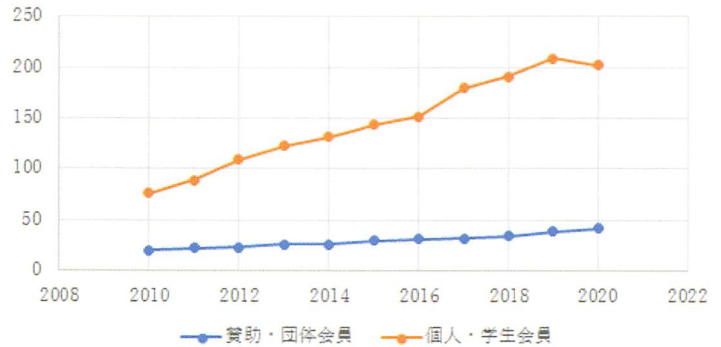

● 2020 年会員数と、これまでの推移

学会の会員は、賛助会員、団体会員、個人会員、学生会員からなる。会員数の推移は数の通りであり、企業の会員（賛助会員および団体会員）は創立当時に比べて約 2 倍、個人および学生会員は約 2.7 倍に増加している。2020 年度の会員数は下記の通りである。

会員数の推移

● 賛助会員1社

瀬戸内海汽船株式会社

● 団体会員42社

株式会社アイ・イー・エム

石田造船株式会社